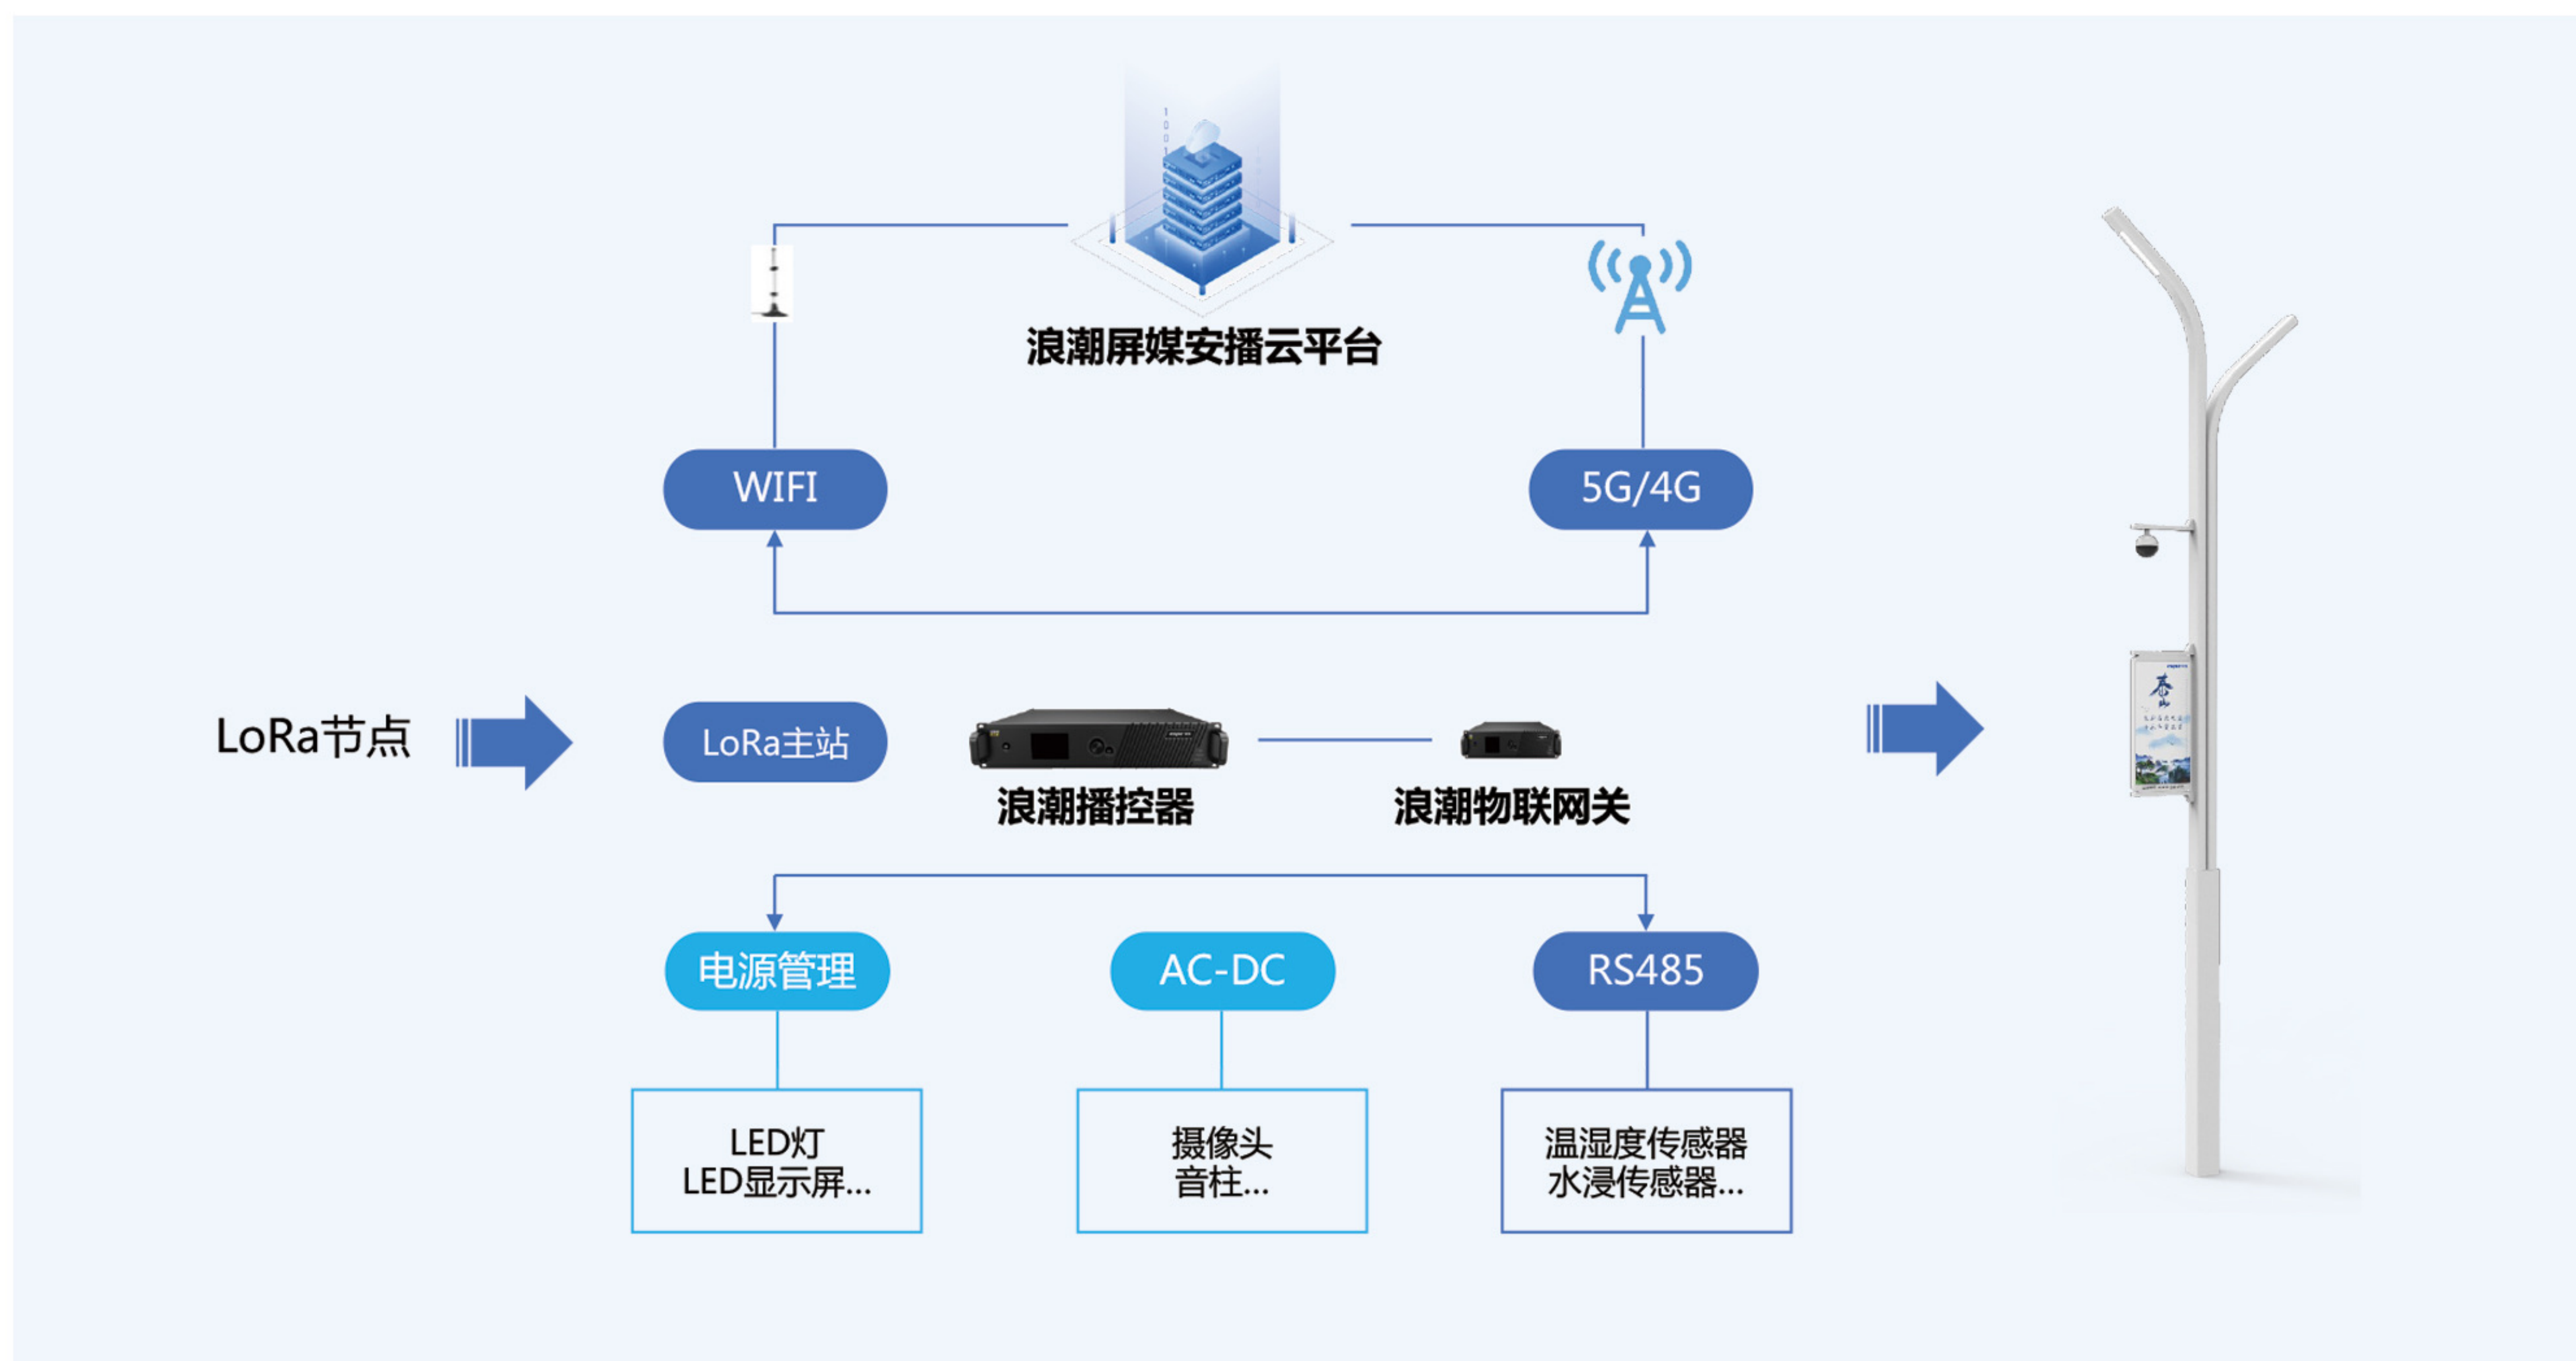

大数据分析，监控广告类型、人流画像、曝光时长、时段，推动广告商精准推介

户外高清显示

浪潮云琮系列智慧灯杆屏采用业界先进的LED显示技术，可以呈现更加生动、逼真的图像和视频，给观众留下深刻印象，提高广告的影响力，让广告更具有吸引力和决策性。

型号	LC15DGP3076S70	LC15DGP3076S60	LC21DGP4S70	LC21DGP4S60
像素间距 (mm)	3.076	3.076	4	4
显示尺寸 (wxh) mm	800x1600 (单/双面)	800x1280mm (单/双面)	800x1600 (单/双面)	800x1280mm (单/双面)
显示分辨率 (wxh)	260x520	260x416	200x400	200x320
整机尺寸 (wxhxd)	830x1800x120	830x1500x120	830x1800x120	830x1500x120
防护等级	IP65			
音响	双磁防水8Ω15wx2			
安装高度	离地安装3m左右			
材质	铝镁合金			
亮度 (cd/m ²)	≥5000			
视角	水平140°/垂直140°			
平均功耗 (w/台)	≤500	≤500	≤400	≤400
供电要求	AC90~132V/AC186~264V, 频率47-63 (Hz)			
刷新率 (hz)	1920/3840			
通讯模式	WIFI, 5G/4G/3G/2G, 有线网络			
安全保护	智能温控、短路保护、漏电保护、防雷保护等			
特色功能	远程开关机、可视化节目制作、安全智能信发、安全AI+人工审核、安全远程操控、安全应急插播、防黑客入侵等			

智慧灯杆管控

扫码了解更多产品

浪潮智慧科技有限公司

☎ 400-658-6111 🌐 www.inspur.com

📍 山东省济南市高新区浪潮路1036号