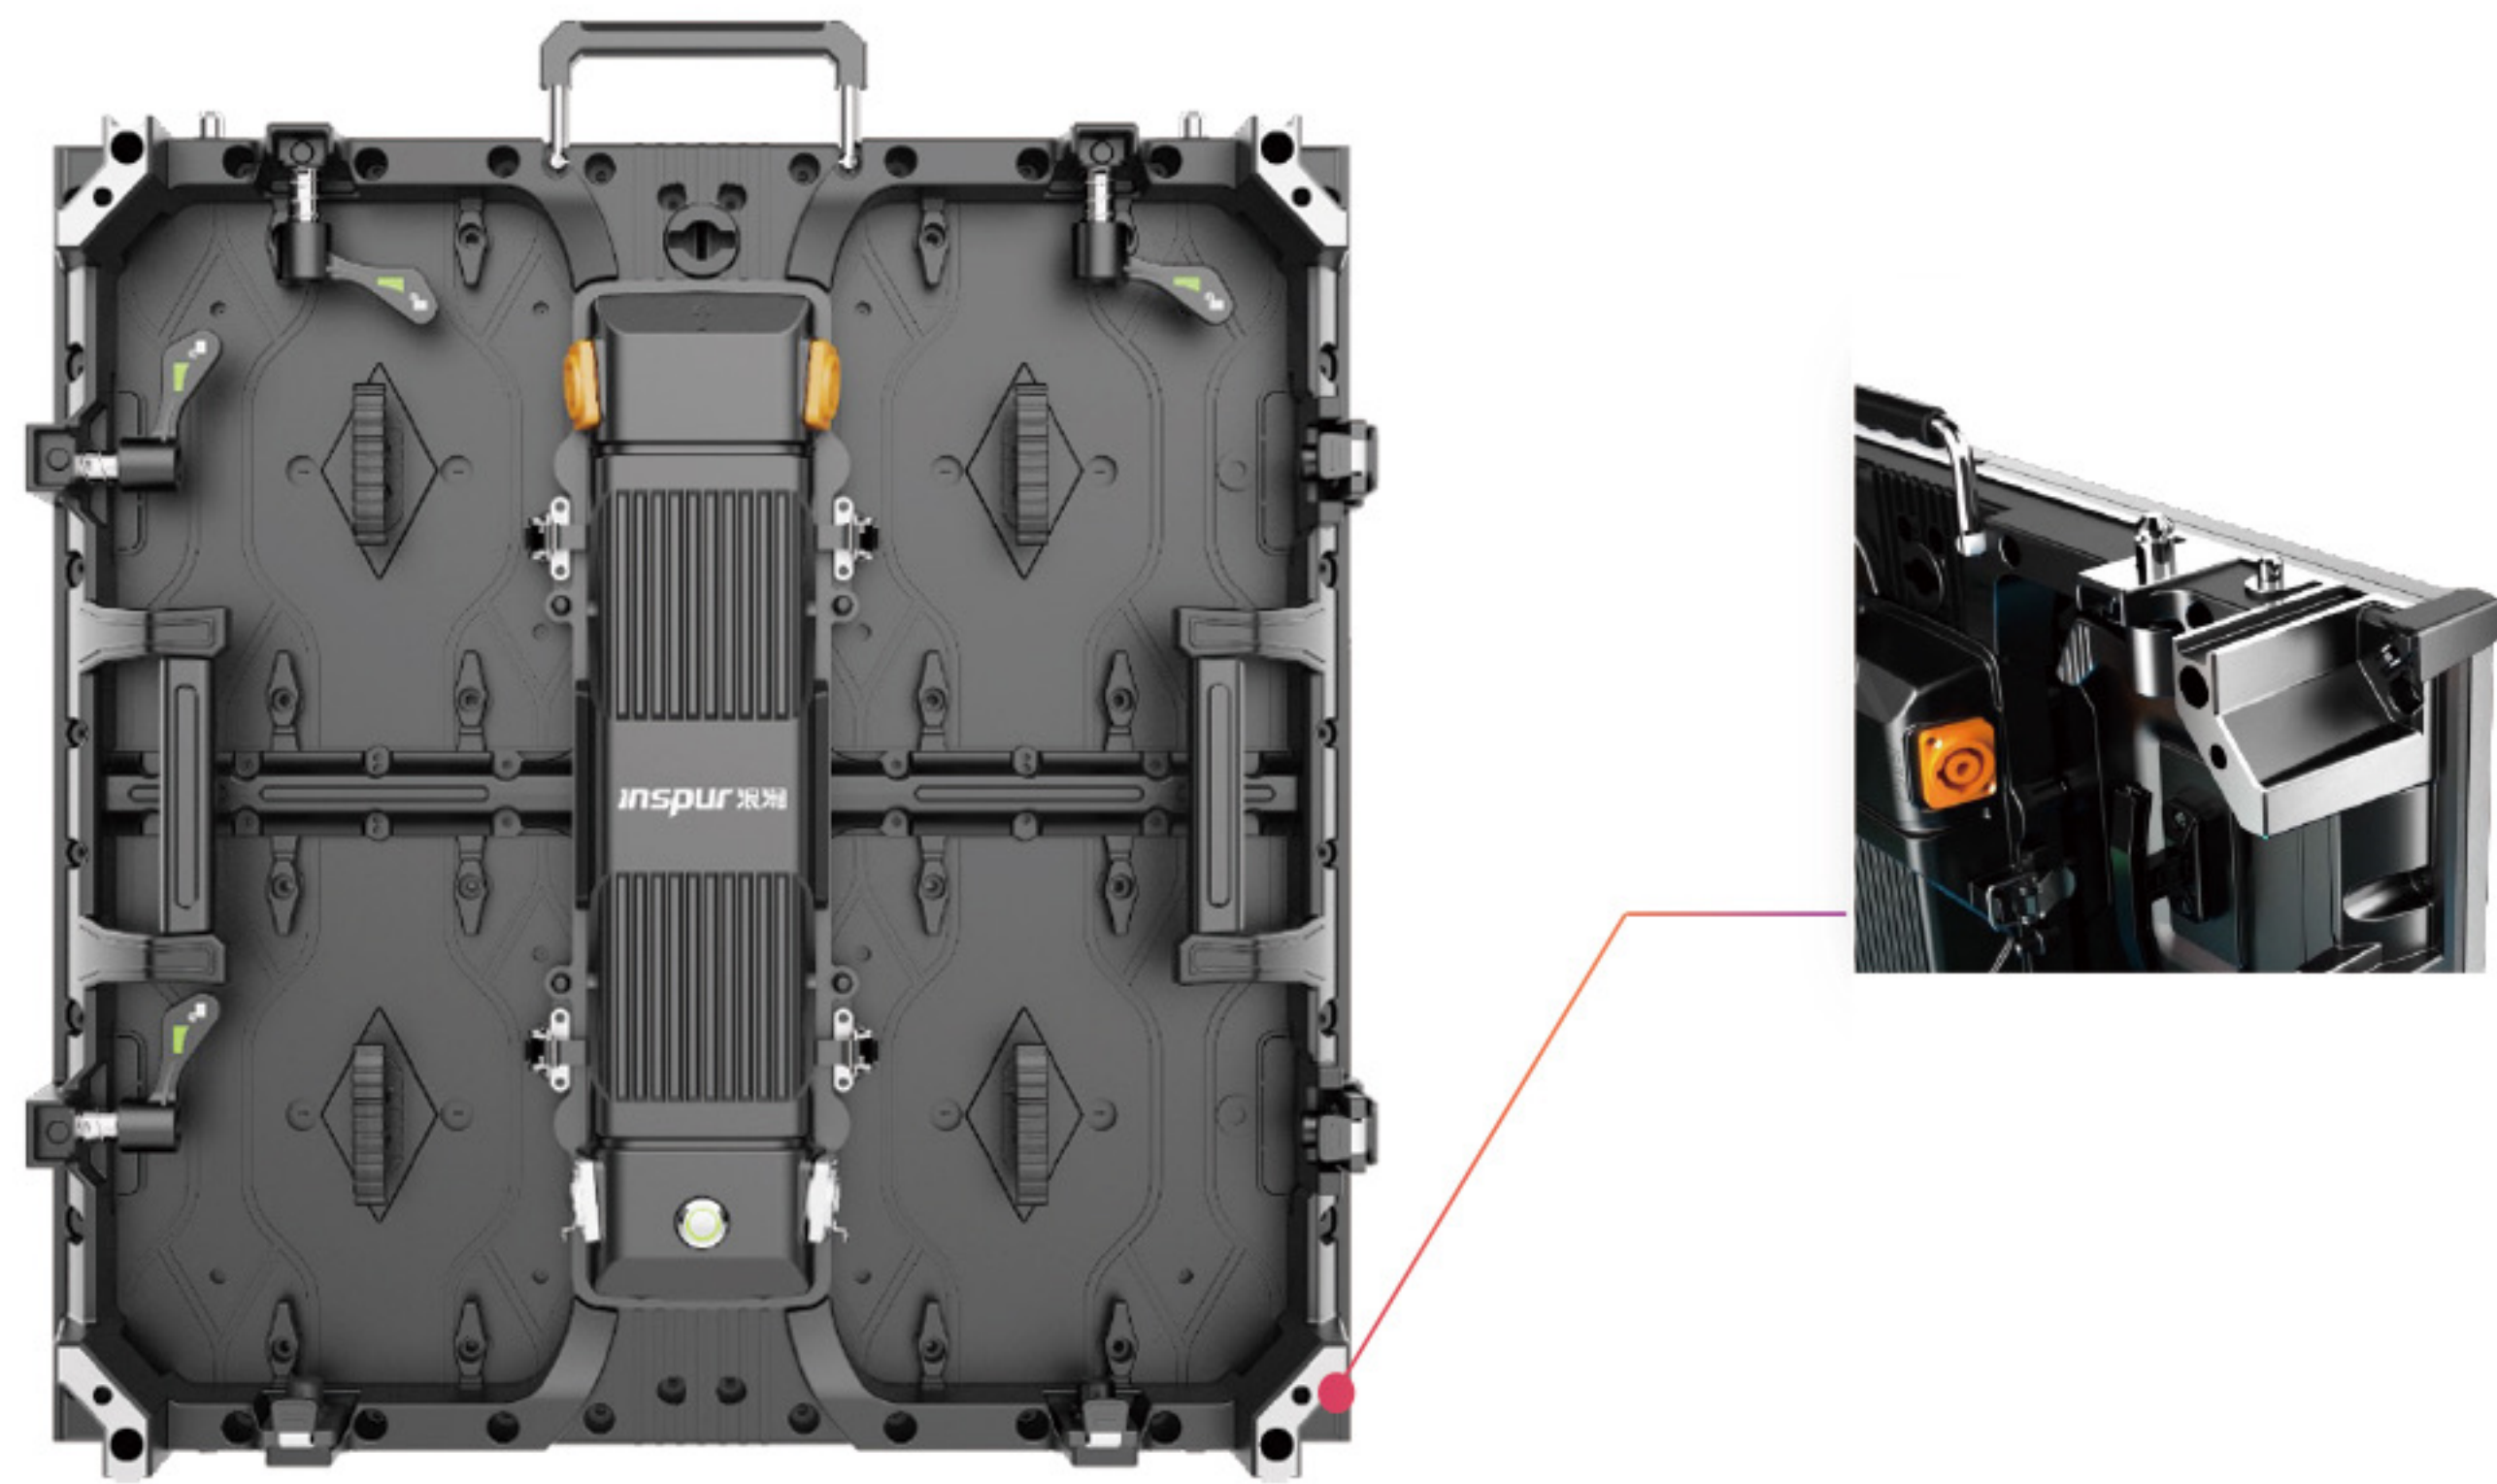

云仓系列租赁屏

室内款：P1.9 P2.6 P2.9 P3.9 户外款：P2.9 P3.9

> 轻量箱体 便捷安装

500*500mm/500*1000mm双尺寸箱体
支持直角、弧度安装

箱体厚度 \leq 81.5mm；重量 \leq 6.5kg/12kg
单人轻松拿取

双方向快速锁结构设计
便捷安装拆卸

云仓系列租赁屏

- 多变弧度 创意造型
箱体可选 灵活搭配

可选配45°斜边箱体、柔性箱体
平面、直角、弧形造型兼容安装

内外弧
大角度
拼装

圆环
拼装

魔方
拼装

大角度弧形安装，-12.5°~15°多种调节,内弧、
外弧，灵活拼接，满足多种创意场景搭建

> 边缘保护 防撞升级

可翻转护角装置，减少运输、搬运过程
中磕碰风险

四面边角保护结构，防止磕碰模组灯珠
防撞能力再升级

灯珠焊盘工艺升级，抗推力提升4倍避免
边缘磕灯问题

> 前后维护 便捷更换

模组磁吸设计，支持前后维护，一体式中控盒，
可拆卸设计，维护更便捷

> 高品质器件 性能稳定

优质灯珠、IC等关键元器件

显示效果卓越

长时间使用性能稳定

降低后期维护困扰

> 整机IP65 无惧风雨

信号、电源航空级器件连接

全防水密封胶圈，整机支持IP65

全天候使用，无惧恶劣天气

> 多样安装 灵活使用

支持吊装、堆装方案

轻松解决多种舞台现场搭建问题

> 应用场景