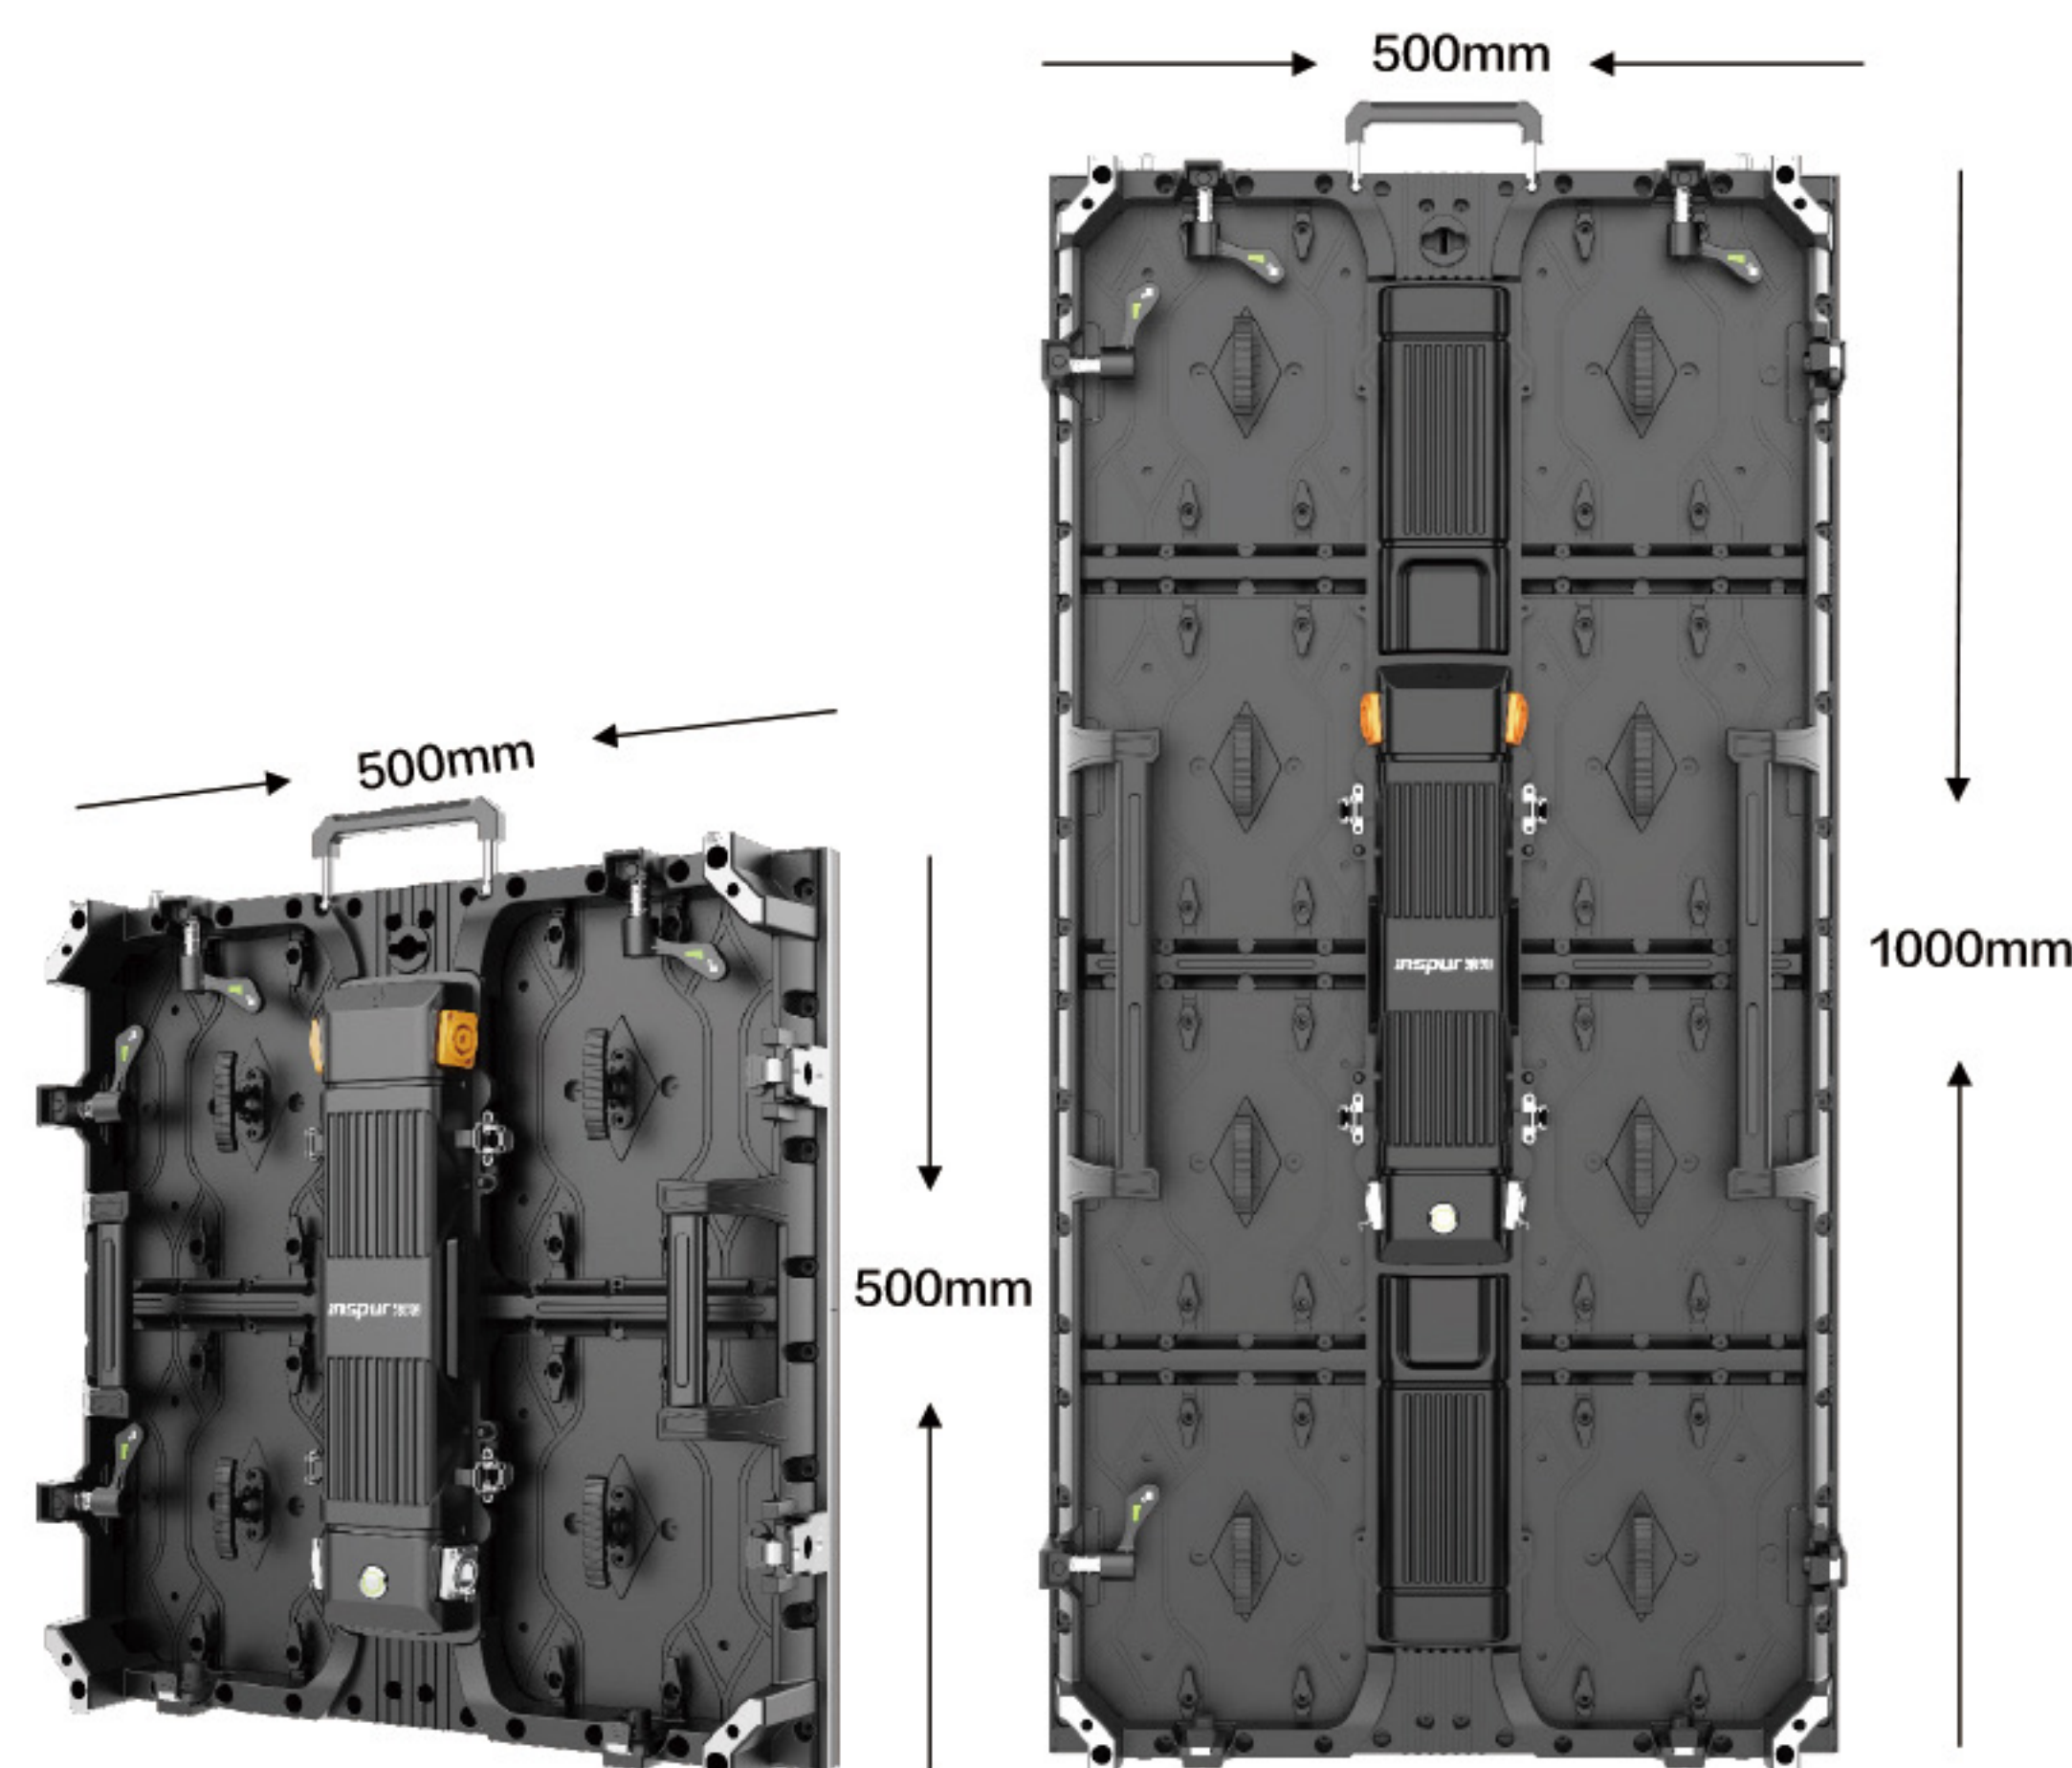

云仓系列租赁屏

室内款：P1.9 P2.6 P2.9 P3.9 户外款：P2.9 P3.9

> 轻量箱体 便捷安装

500*500mm/500*1000mm双尺寸箱体
支持直角、弧度安装

箱体厚度 \leq 81.5mm；重量 \leq 6.5kg/12kg
单人轻松拿取

双方向快速锁结构设计
便捷安装拆卸

云仓系列租赁屏

- 多变弧度 创意造型
箱体可选 灵活搭配

可选配45°斜边箱体、柔性箱体
平面、直角、弧形造型兼容安装

内外弧
大角度
拼装

圆环
拼装

魔方
拼装

大角度弧形安装，-12.5°~15°多种调节,内弧、
外弧，灵活拼接，满足多种创意场景搭建

> 边缘保护 防撞升级

可翻转护角装置，减少运输、搬运过程
中磕碰风险

四面边角保护结构，防止磕碰模组灯珠
防撞能力再升级

影视拍摄

沉浸娱乐

会议论坛

展览展会

电视直播

舞美演出

产品参数

参数	LC1.9NT	LC2.6NT	LC2.9NT	LC3.9NT	LC2.9WT	LC3.9WT
像素间距 (mm)	1.95	2.604	2.976	3.91	2.976	3.91
像素结构	SMD 3-in-1					
像素密度 (dot/m ²)	262144	147456	112896	65536	112896	65536
箱体尺寸 (mm)	500×500×81.5 (可选 500*1000 尺寸)					
箱体分辨率 (W×H)	256×256	192×192	168×168	128×128	168×168	128×128
单元重量 (kg)	6.5 (12)					
箱体材质	压铸铝					
弧度	-12.5°~15°，调节单位 2.5°					
亮度 (cd/m ²)	≥800			≥4500		
对比度	5000:1					
视角 (H/V)	160°/ 160°					
扫描数	1/32S	1/24S	1/28S	1/16S	1/14S	1/8S
刷新率 (Hz)	3840~7680					
维护方式	前后维护					
防护等级	IP30			IP65		
峰值功耗 (W/m ²)	≤500			≤580		
平均功耗 (W/m ²)	≤160			≤190		
供电要求	AC 100-240V (50/60Hz)					
寿命典型值 (h)	≥100000					
工作温度 / 湿度范围	-10°C-45°C / 10%-80%RH (无结露)			-10°C-50°C / 10%-90%RH (无结露)		
存储温度 / 适度范围	-20°C-55°C / 10%-85%RH (无结露)			-20°C-55°C / 10%-95%RH (无结露)		