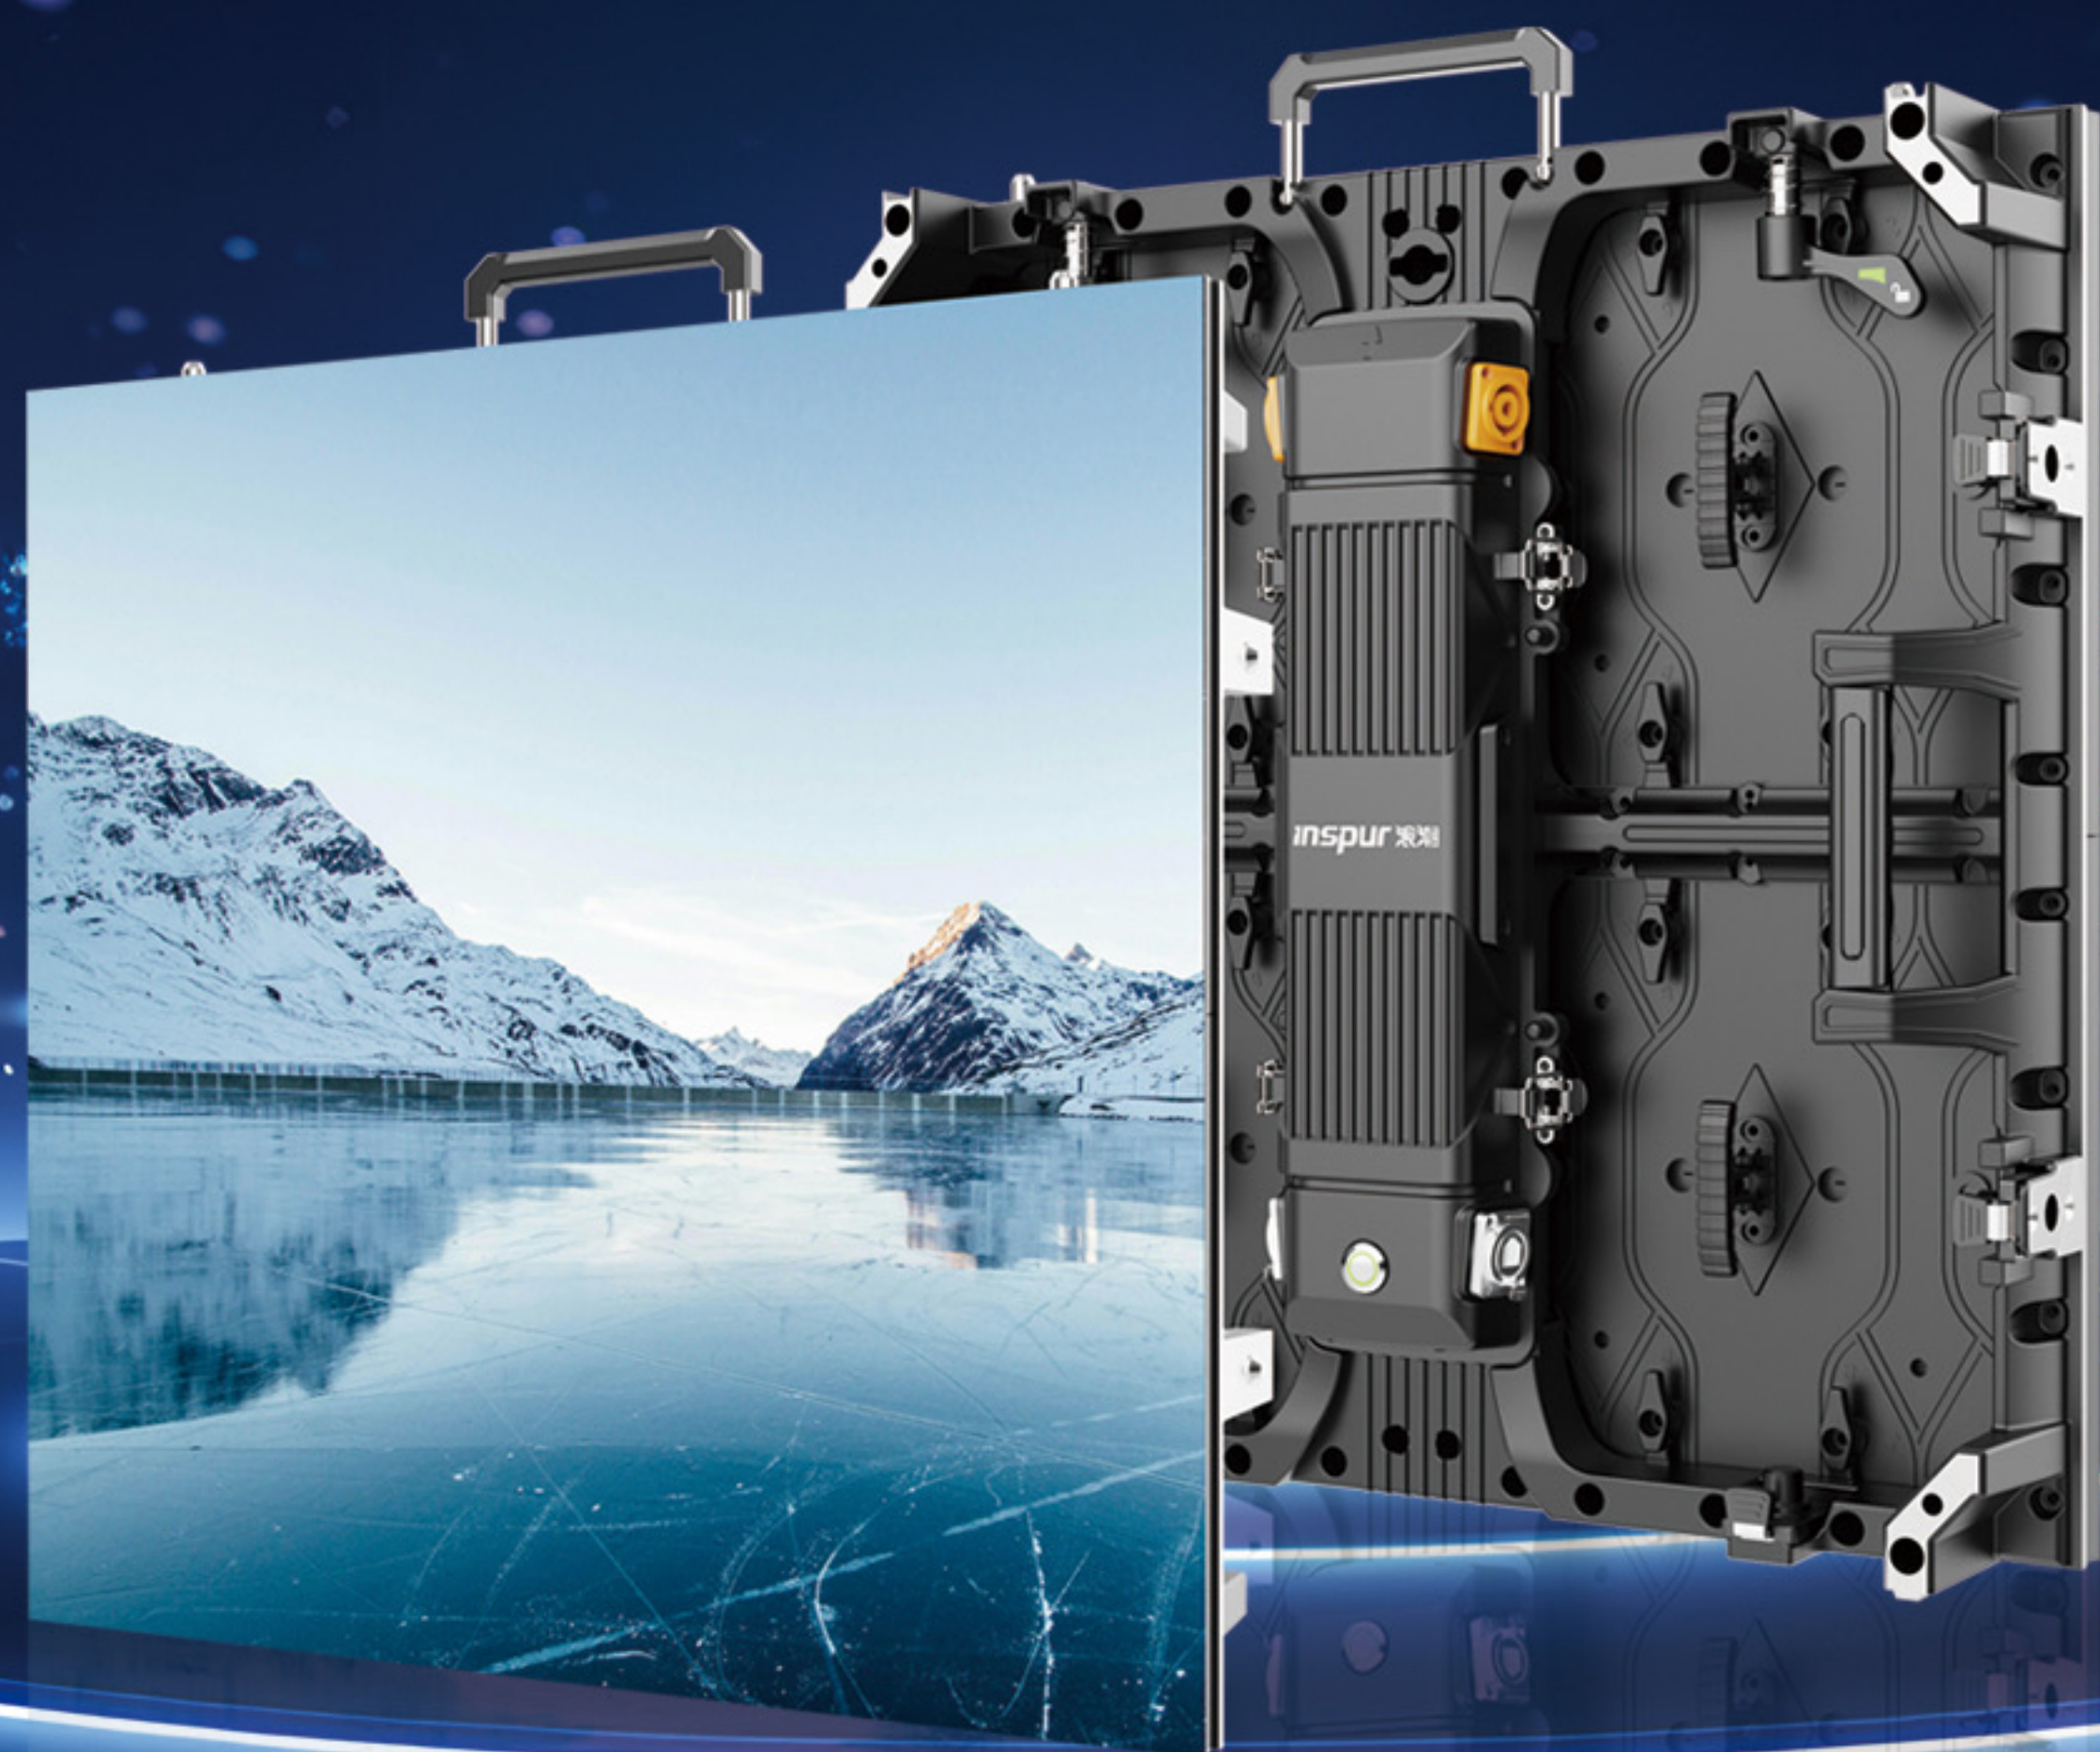

云仓系列租赁屏

室内款：P1.9 P2.6 P2.9 P3.9 户外款：P2.9 P3.9

> 轻量箱体 便捷安装

500*500mm/500*1000mm双尺寸箱体
支持直角、弧度安装

箱体厚度 \leq 81.5mm；重量 \leq 6.5kg/12kg
单人轻松拿取

双方向快速锁结构设计
便捷安装拆卸

云仓系列租赁屏

- 多变弧度 创意造型
箱体可选 灵活搭配

可选配45°斜边箱体、柔性箱体
平面、直角、弧形造型兼容安装

内外弧
大角度
拼装

圆环
拼装

魔方
拼装

大角度弧形安装，-12.5°~15°多种调节,内弧、
外弧，灵活拼接，满足多种创意场景搭建

> 边缘保护 防撞升级

可翻转护角装置，减少运输、搬运过程
中磕碰风险

四面边角保护结构，防止磕碰模组灯珠
防撞能力再升级

> 整机IP65 无惧风雨

信号、电源航空级器件连接

全防水密封胶圈，整机支持IP65

全天候使用，无惧恶劣天气

> 多样安装 灵活使用

支持吊装、堆装方案

轻松解决多种舞台现场搭建问题

> 应用场景